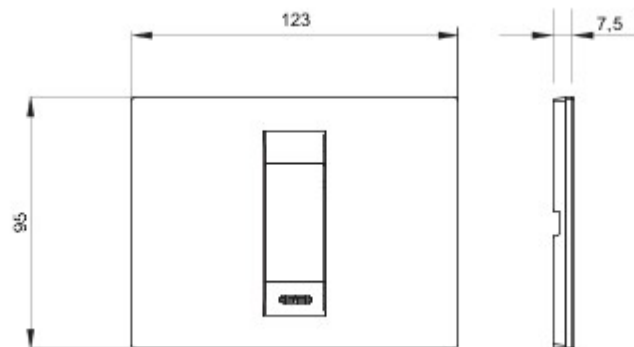

DIMENSIONAL

TECHNICAL SYMBOLOGY

STANDARDS/APPROVALS